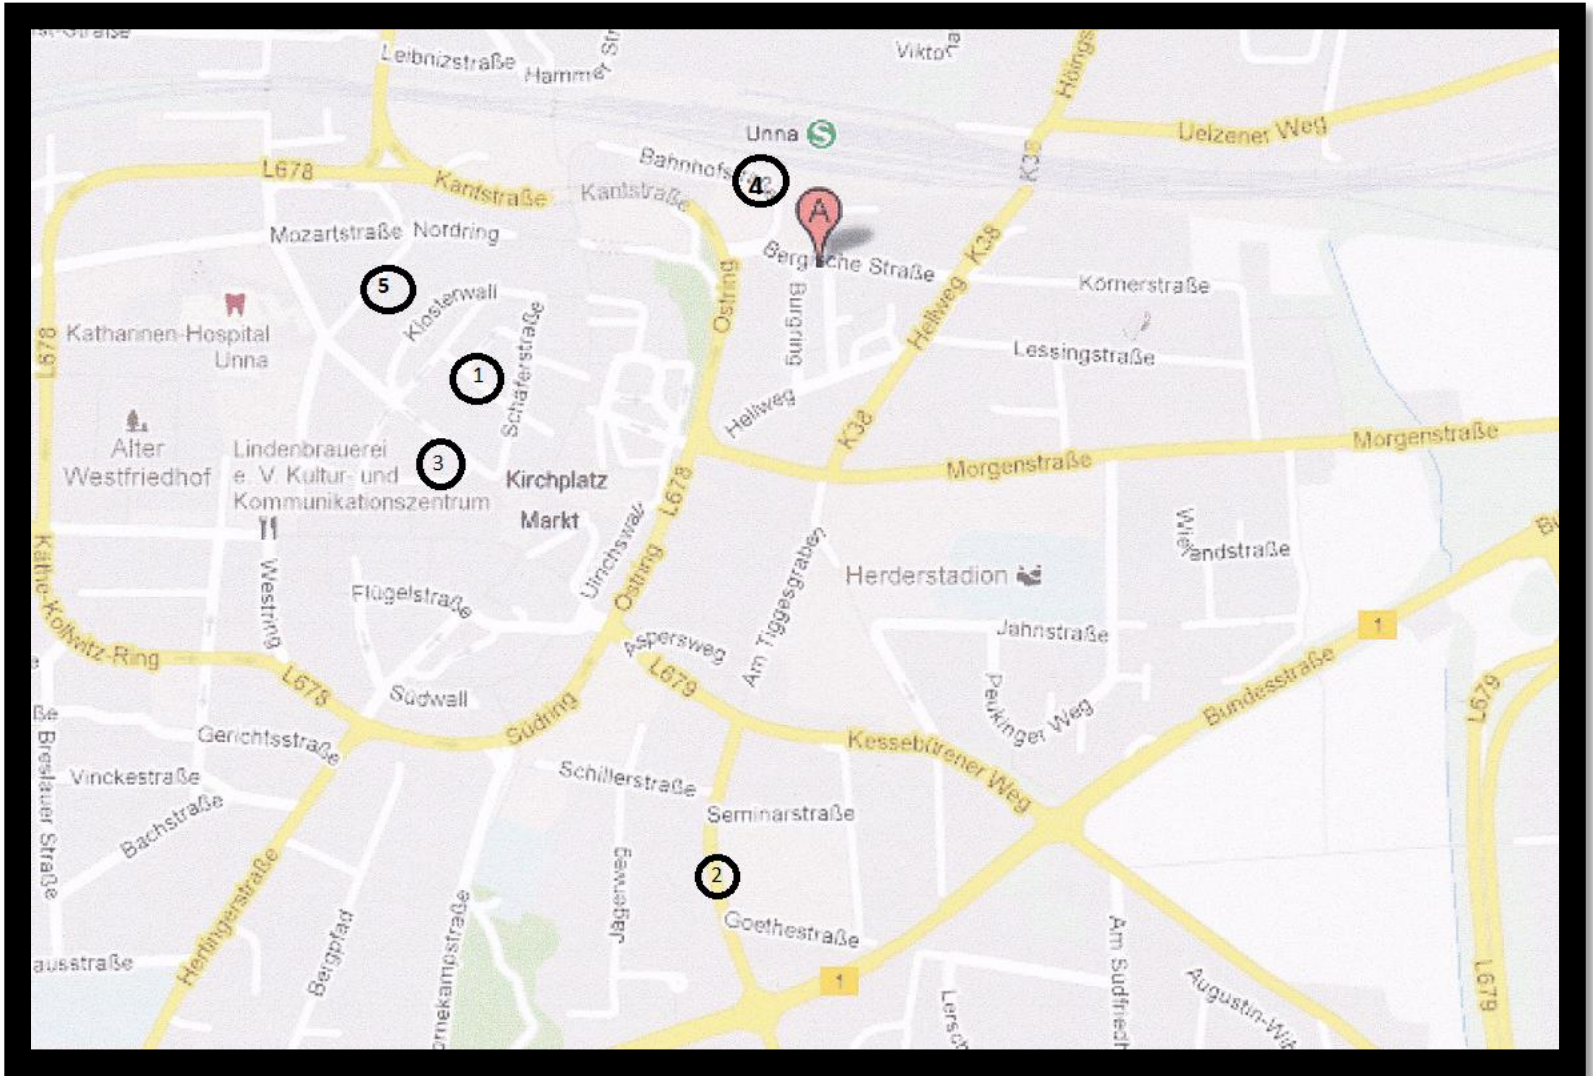

Unterkünfte in Unna

A = Via Vita Institut